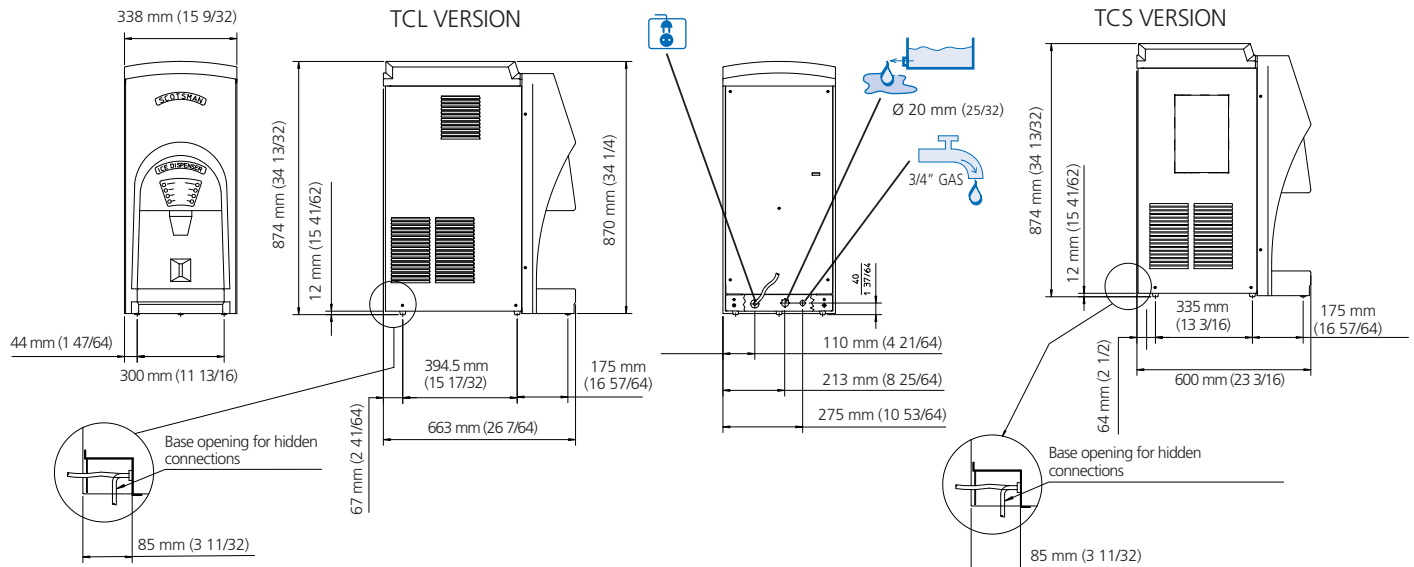

Cubelet Ice maker and ice & water dispenser

TC 180

°C / °F	50° 10°	60° 15°	70° 21°	90° 32°	
10°	135	131	127	119	kg
50°	298	289	280	263	lbs
21°	119	115	111	103	kg
70°	263	254	245	227	lbs
32°	94	90	86	78	kg
90°	207	198	190	172	lbs
38°	86	82	78	70	kg
100	190	181	172	154	lbs