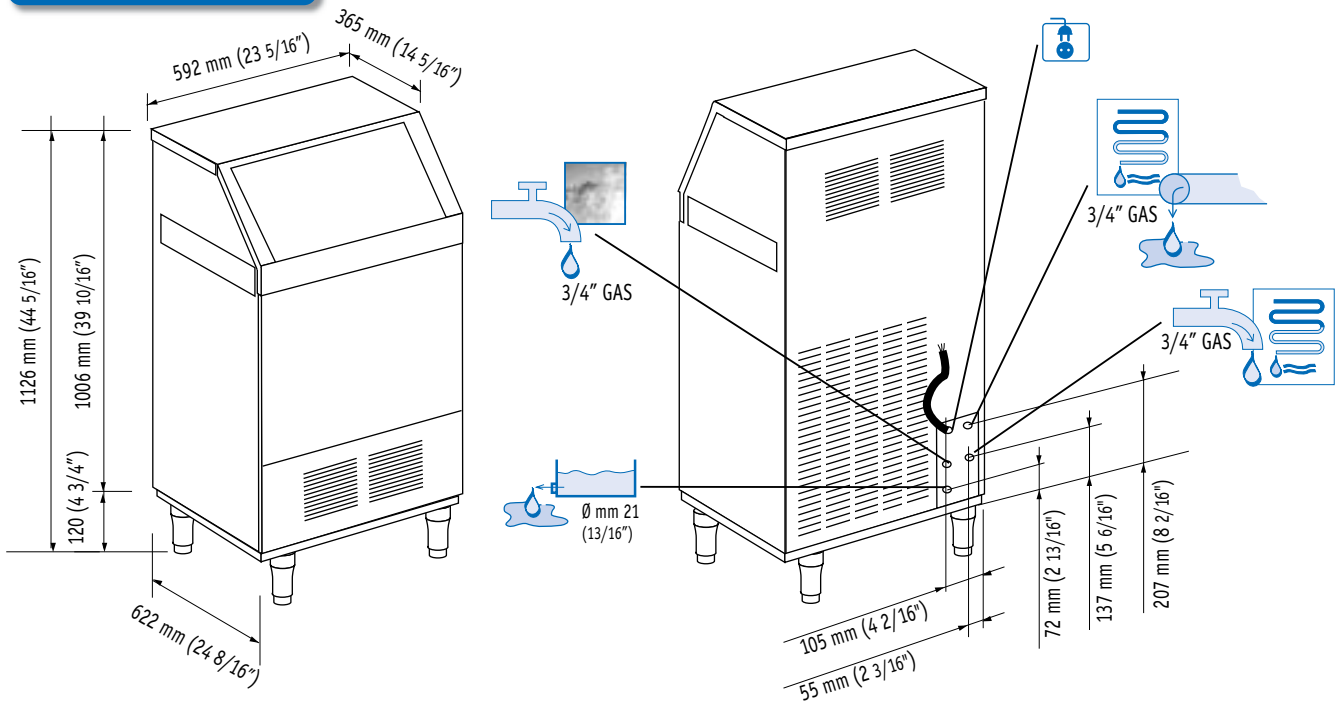

AF 100

AF 100 AS		[Btu/h] 2290 [W] 670	[Ømm²] 3 x 1.5	[W] 400	FUSE [A] 10	[kWh] 9 24h	[L/h] 2.7 [gal/h] 0.7	32°C 90°F 21°C 70°F	[kg] 63 [lbs] 139	[kg] 73 [lbs] 161	

AF 100 AIR COOLED

°C \ °F	°C				kg
	50°	60°	70°	90°	
10°	85	82	79	73	kg
50°	187	181	174	161	lbs
21°	78	75	72	66	kg
70°	172	165	159	145	lbs
32°	71	68	65	59	kg
90°	156	150	143	130	lbs
38°	67	64	61	55	kg
100	148	141	134	121	lbs

Minimum	Maximum
10°C (50°F)	40°C (104°F)
5°C (41°F)	35°C (95°F)
-10%	+10%
1 BAR 14 psi	5 BAR 70 psi

Machine requires voltage indicated on rating name plate. Failures caused by improper voltage are not considered factory defects. Scotsman products are not designed for outdoor installation. Extended periods of operation at temperatures exceeding the above limitations constitutes misuse under the terms of Scotsman Limited Warranty, resulting in a loss.

La machine doit être raccordée conformément au voltage indiqué sur la plaque signalétique. Les éventuels dégâts causés par un non respect de cette consigne ne peuvent être considérés comme des défauts de fabrication. Les machines à glace Scotsman ne sont pas conçues pour être utilisées à l'extérieur. Le fonctionnement prolongé à des températures supérieures ou inférieures aux limites ci-dessus sont considérées comme une mauvaise utilisation dans le cadre de la garantie Scotsman.

Der Eisbereiter benötigt eine Stromspannung gemäß Geräde-Typenschild. Störungen oder Ausfälle, durch den Betrieb mit falscher Stromspannung sind keine Fabrikationsfehler und fallen nicht unter Garantie. Scotsman Eisbereiter sind nicht für die Installation im Freien geeignet. Der längere Betrieb bei Temperaturen über den obigen Grenzwerten ist eine falsche Anwendung und bedeutet den Verlust der Garantieleistung.

Los requerimientos eléctricos de la máquina están indicados en la placa de características. Los daños causados por voltajes inadecuados no son considerados defectos de fábrica. La máquinas de hielo Scotsman, no están diseñadas para trabajar a la intemperie. Largos periodos de funcionamiento a temperaturas que excedan de las limitaciones indicadas, constituyen maltrato de acuerdo con las observaciones de Scotsman.

La macchina richiede il voltaggio indicato sulla targhetta di identificazione. Danni causati da voltaggi diversi non sono considerati difetti di produzione. I prodotti Scotsman non vanno utilizzati all'aperto. Un prolungato periodo di utilizzo al di fuori delle temperature indicate non è consentito e causa l'automatico decadere della garanzia.

Scotsman® The one the world relies on.

Certified ISO 9001:2000

USA, Canada, Latin America

Scotsman Ice Systems USA
775 Corporate Woods Parkway
Vernon Hills, IL 60061
Ph: (+1) 847 215-4550
Fax (+1) 847 913-9844
customer.service@scotsman-ice.com

Europe

Scotsman Europe-Frimont S.p.A.
Via Puccini, 22
20010 Pogliano (Milano) Italy
Ph: (+39) 02-93960208
Fax: (+39) 02-93960201
scotsman.europe@frimont.it

Asia and Pacific