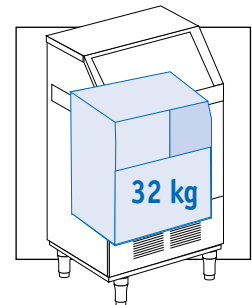

- AF 80
- **AF 100**
- AF 200
- AF 20
- AF 30

☑️ = 75%

FLAKE ICE

SS AISI 304

ELECTRONIC

**Automatic
Flake-Ice
Machine**

**Machine
Automatique
à Glace en
Grains**

**Automatischer
Flockeneis-
bereiter**

**Màquina
Automàtica
Fabricadora
de Hielo
Triturado**

**Produttore
Automatico
di Ghiaccio
Granulare**

		10° : 10°C	21° : 15°C	[kg]	[lbs]						[kg]	[lbs]	[WxDxH mm]	[WxDxH inches]	[H mm]	[H inches]
AF 100 AS		85	187	85	187	32	70	230/50/1	592x622x1006	23"x24"x39"	H=1006+120	39"	R 134 a			

www.scotsman-ice.com
www.scotsman-ice.it

2

**Years Warranty
Ans de Garantie
Jahre Garantie
Años de Garantía
Anni di Garanzia**

Subject to certain limitations and exclusions
Assujettie aux limites et exclusions prescrites
Abhängig von Bestimmten Einschränkungen und Ausnahmen
Sujeta a algunas limitaciones y exclusiones
Soggetta ad alcune limitazioni ed esclusioni

This product qualifies for the following listings:

Models and specifications are subject to change without notice - Les modes et les caracteristiques des appareils peuvent être changés sans préavis - Wir behalten das Recht vor jederzeit Änderungen der Modelle und der technischen Angaben vorzunehmen. Los modelos y las características pueden ser modificados en cualquier momento sin previo aviso - I modelli e le specifiche possono essere cambiate in qualunque momento senza preavviso